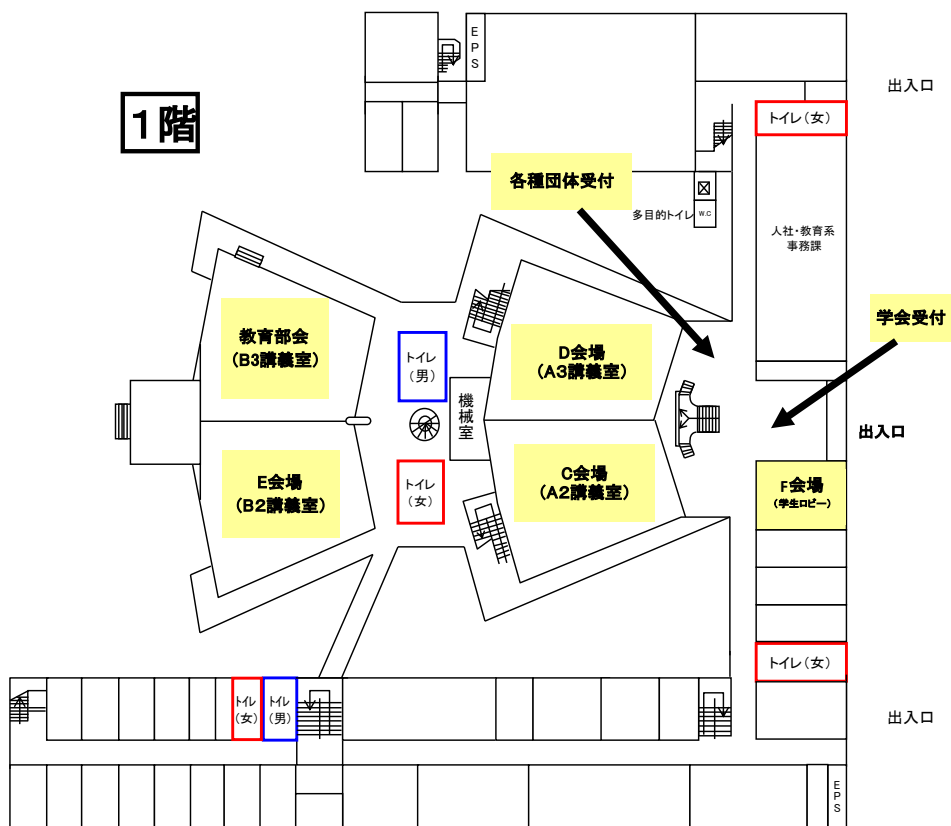

# 会場地図 Lageplan

## 文法学部本館・B講義棟1、2階

# 発表会場／Tagungsort

熊本大学黒髪北地区（〒860-8555 熊本県熊本市中央区黒髪2-40-1）

4. 黒髪北N1（文法学部本館）

7. 黒髪北N4（文法学部B講義棟）

Universität Kumamoto, Kurokami Nord Campus (Adresse: Kurokami 2-40-1, Chuo-ku, Kumamoto, 860-8555)

4. Kurokami Nord N1 (Faculty of Letters, Faculty of Law Main Building)