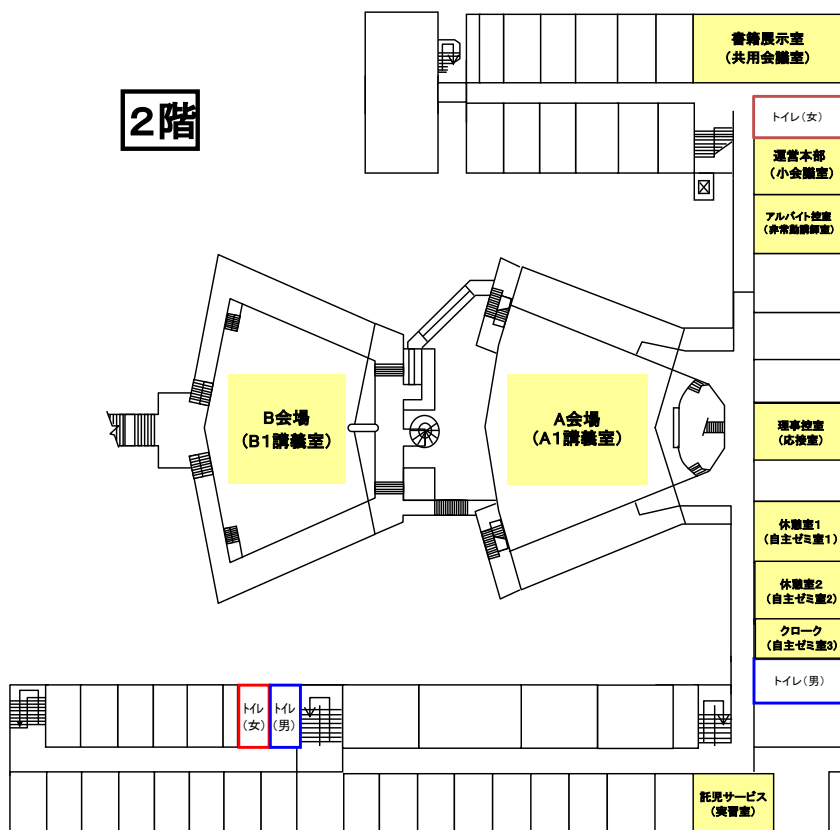

# 会場地図 Lageplan

## 文法学部本館・B講義棟1、2階