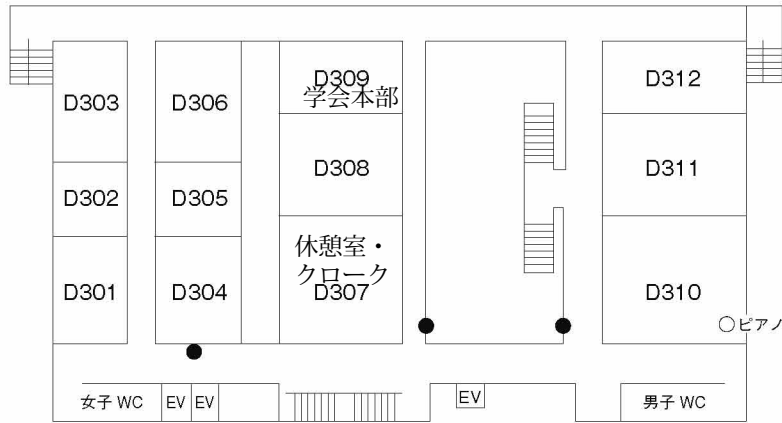

【第4校舎独立館（地下2階～2階）】

緊急内線電話位置 ●

【第4校舎独立館 (3階～4階)】

緊急内線電話位置●

3階

4階

【藤山記念館】

1階

2階