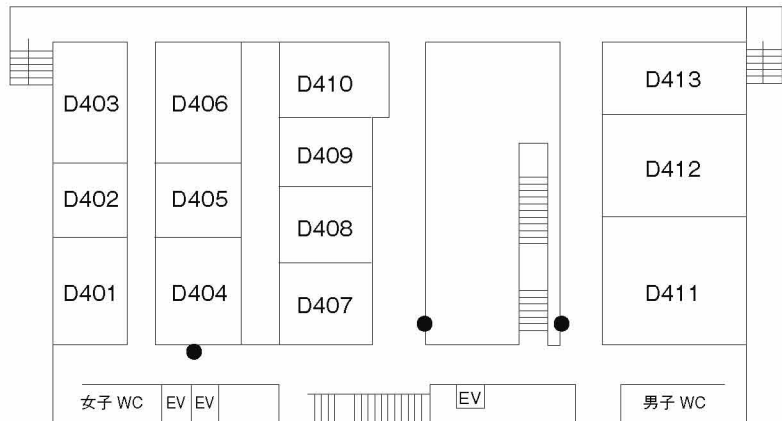

【第4校舎独立館（地下2階～2階）】

緊急内線電話位置 ●

【第4校舎独立館 (3階～4階)】

緊急内線電話位置●

3階

4階

【藤山記念館】

1階

2階