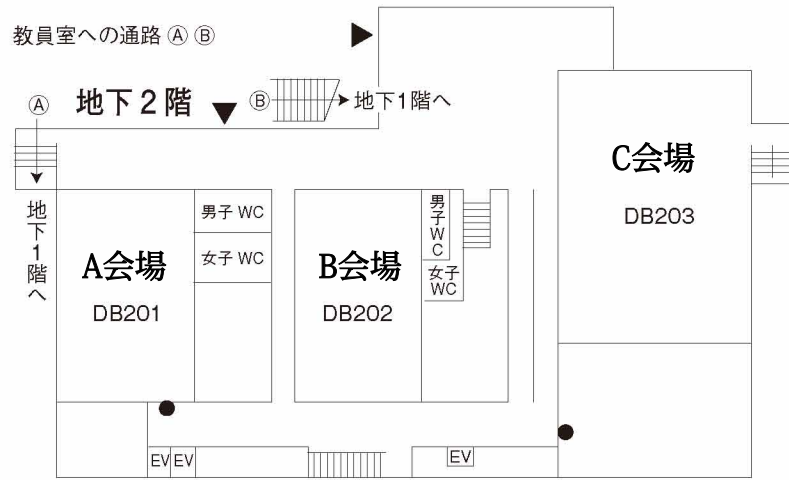

【第4校舎独立館（地下2階～2階）】

緊急内線電話位置 ●

【第4校舎独立館 (3階～4階)】

緊急内線電話位置●

3階

4階

【藤山記念館】

1階

2階