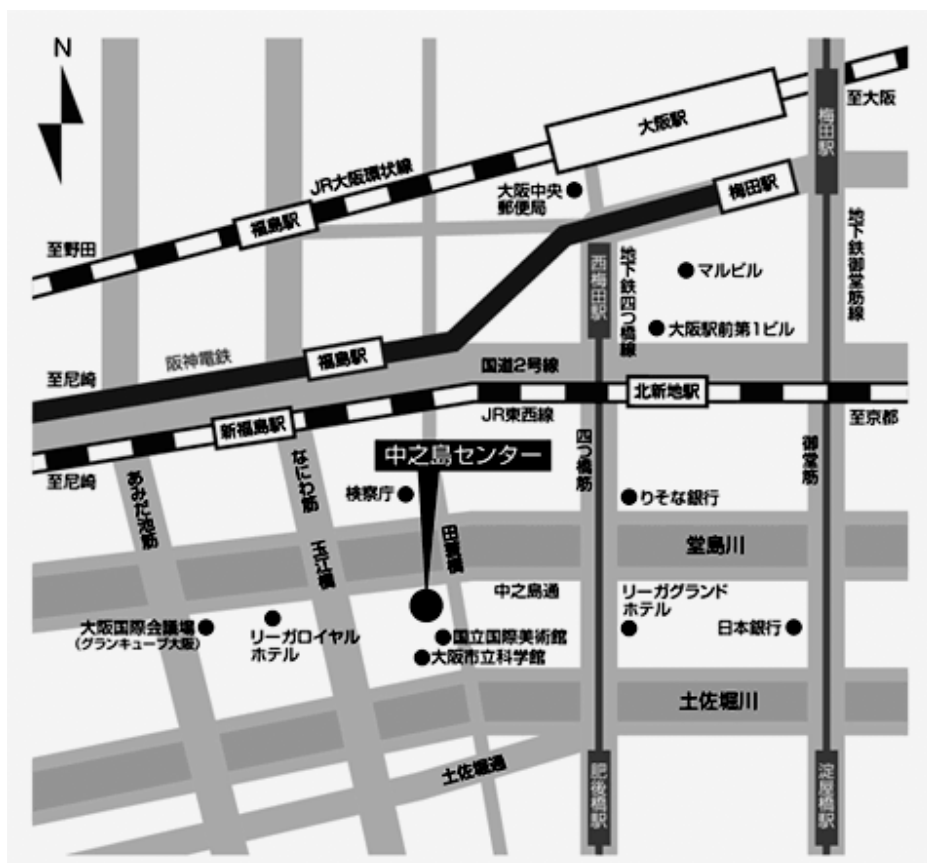

大阪大学中之島センターのご案内

大阪大学中之島センターの正面玄関は中之島通に面しています。

10階建ての最上階がガラス張りで薄緑色に見える建物が、大阪大学中之島センターです。

大阪大学中之島センター <http://www.onc.osaka-u.ac.jp/>

〒530-0005 大阪市北区中之島 4-3-53

電話：06-6444-2100

FAX：06-6444-2338

電車によるアクセス

- ・阪神本線福島駅より 徒歩約9分
- ・JR東西線新福島駅より 徒歩約9分
- ・JR環状線福島駅より 徒歩約12分
- ・地下鉄四つ橋線肥後橋駅より 徒歩約10分
- ・地下鉄御堂筋線淀屋橋駅より 徒歩約16分

バスによるアクセス

- ・大阪市バス(53系統・75系統)
大阪駅前バスタミナル 田蓑橋下車 徒歩1分
- ・大阪市バス(107系統)
天満橋 淀屋橋 肥後橋 土佐堀一丁目下車 徒歩8分